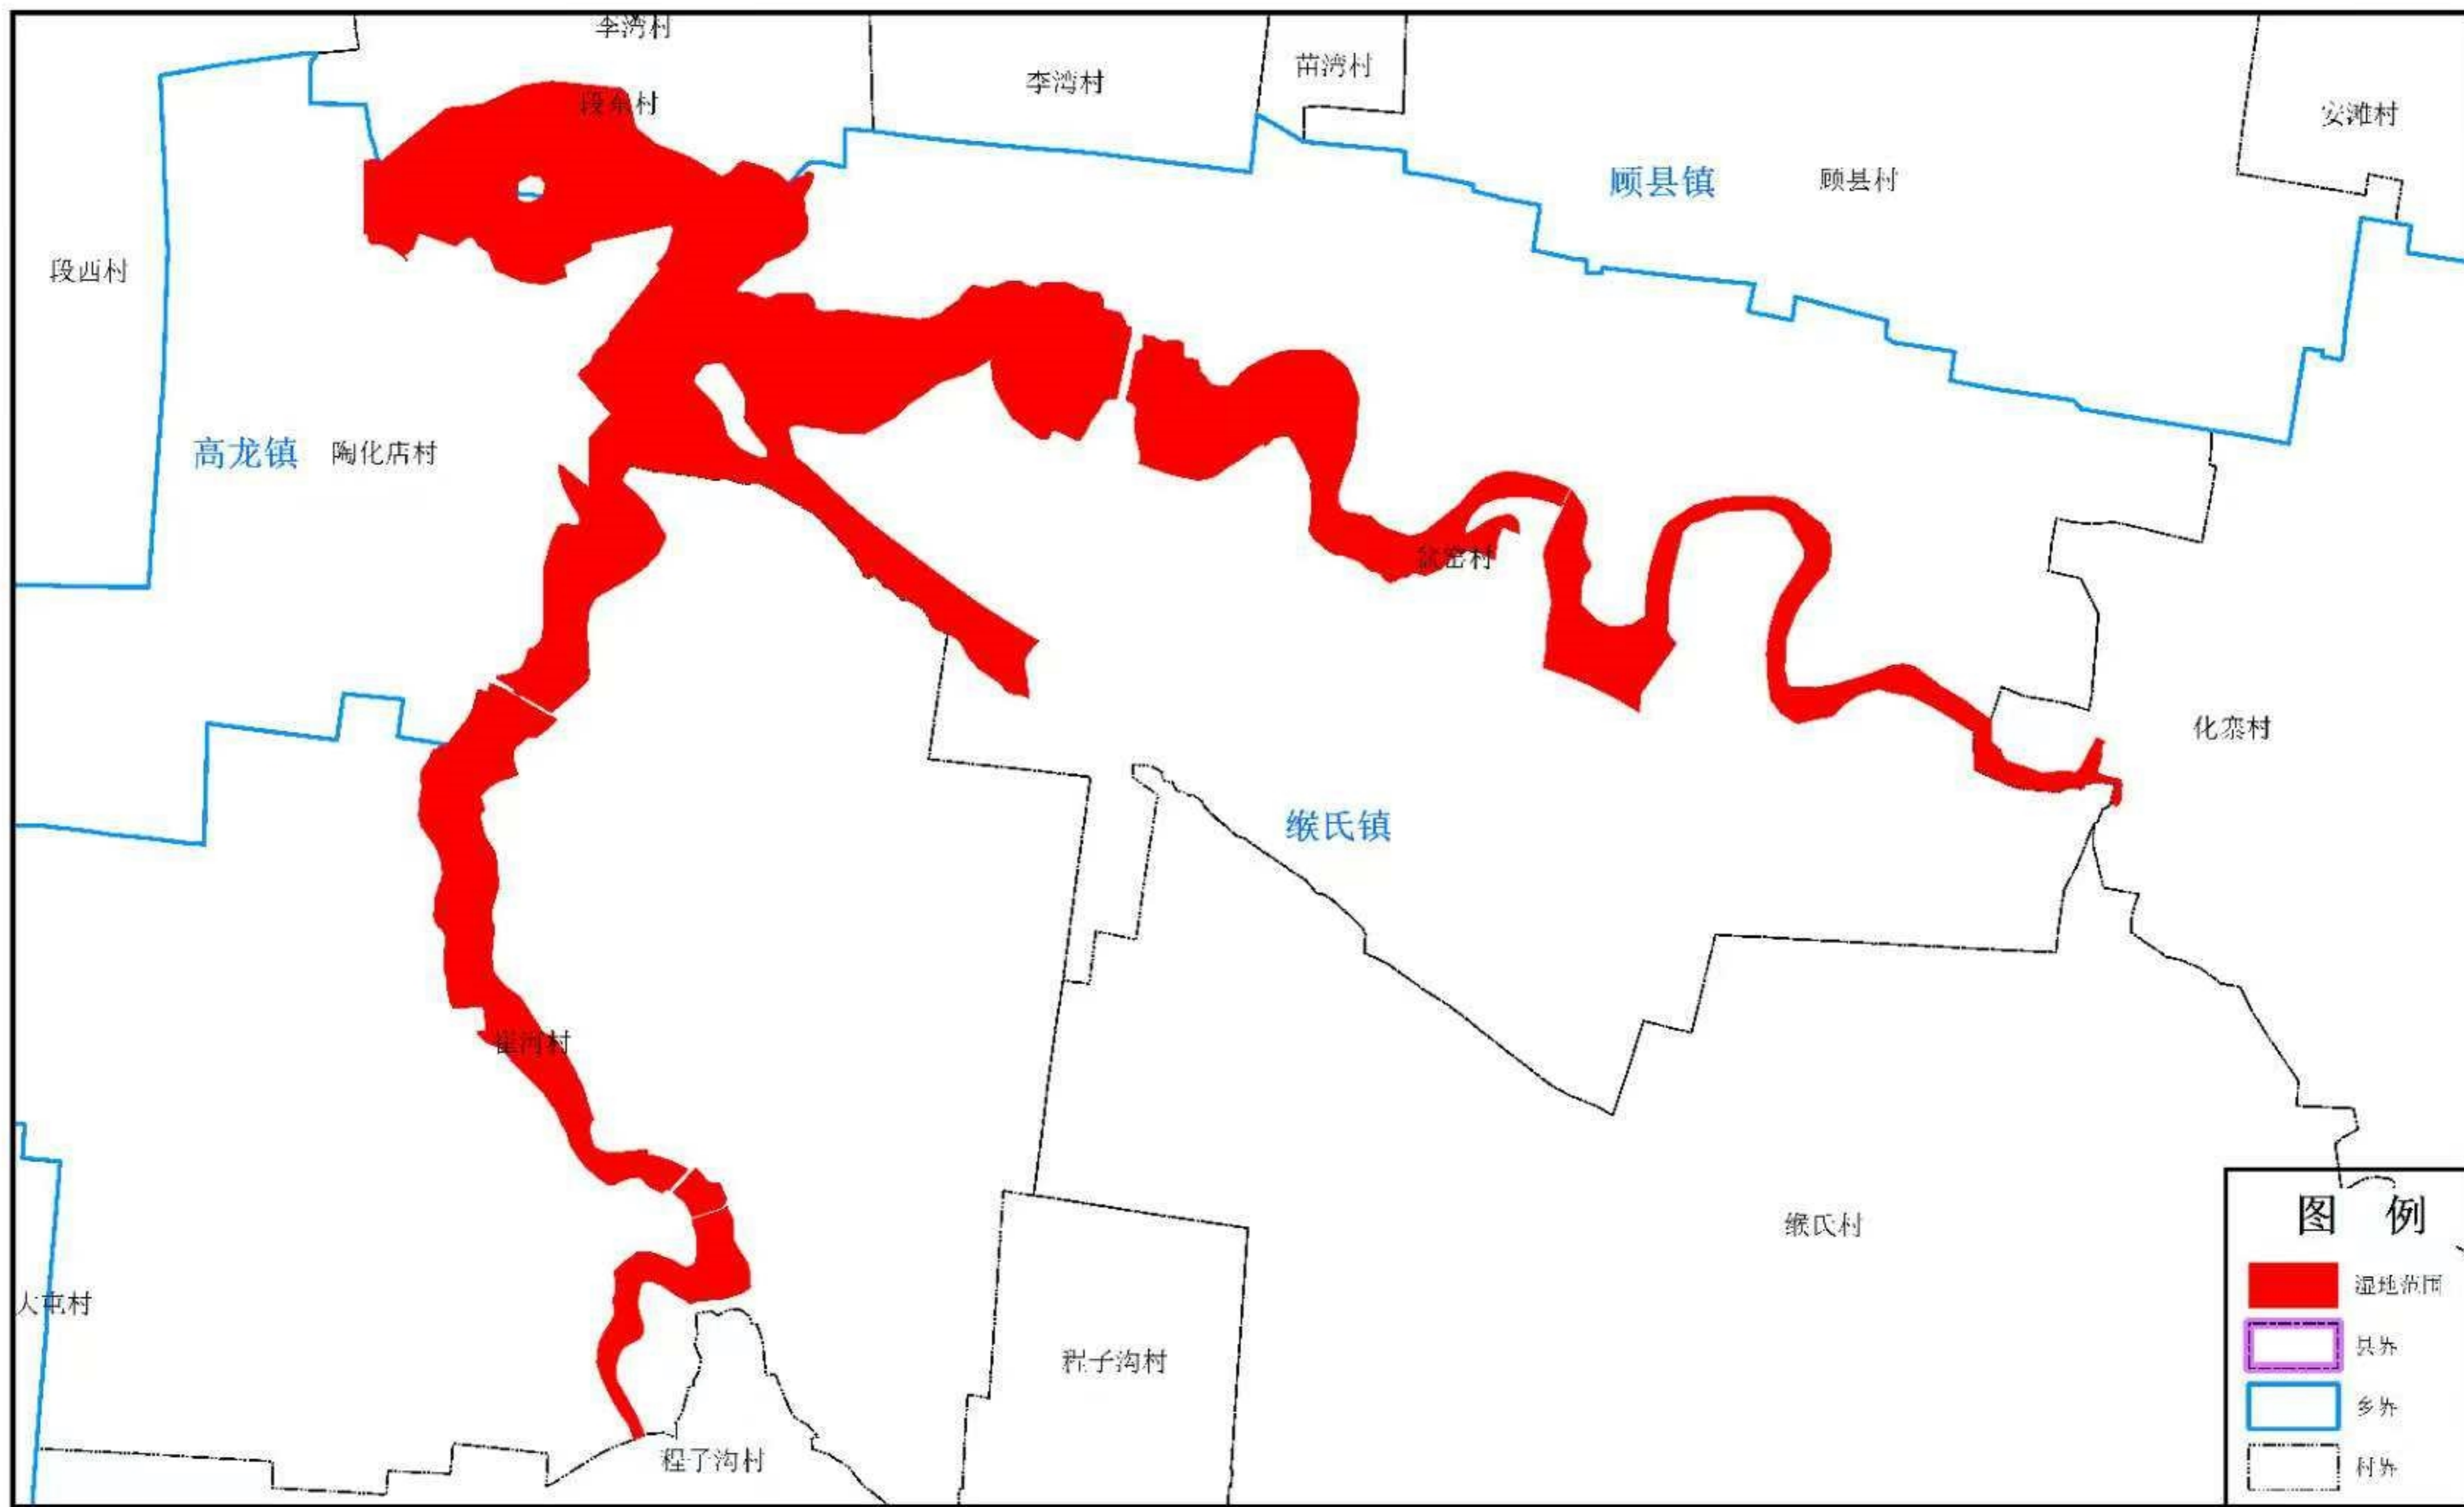

# 偃师区伊河湿地位置示意图

1:35000

# 偃师区陶化店水库湿地位置示意图

1:12000

# 偃师区九龙角水库湿地位置示意图

1:6000

# 偃师区洛河湿地位置示意图

1:35000