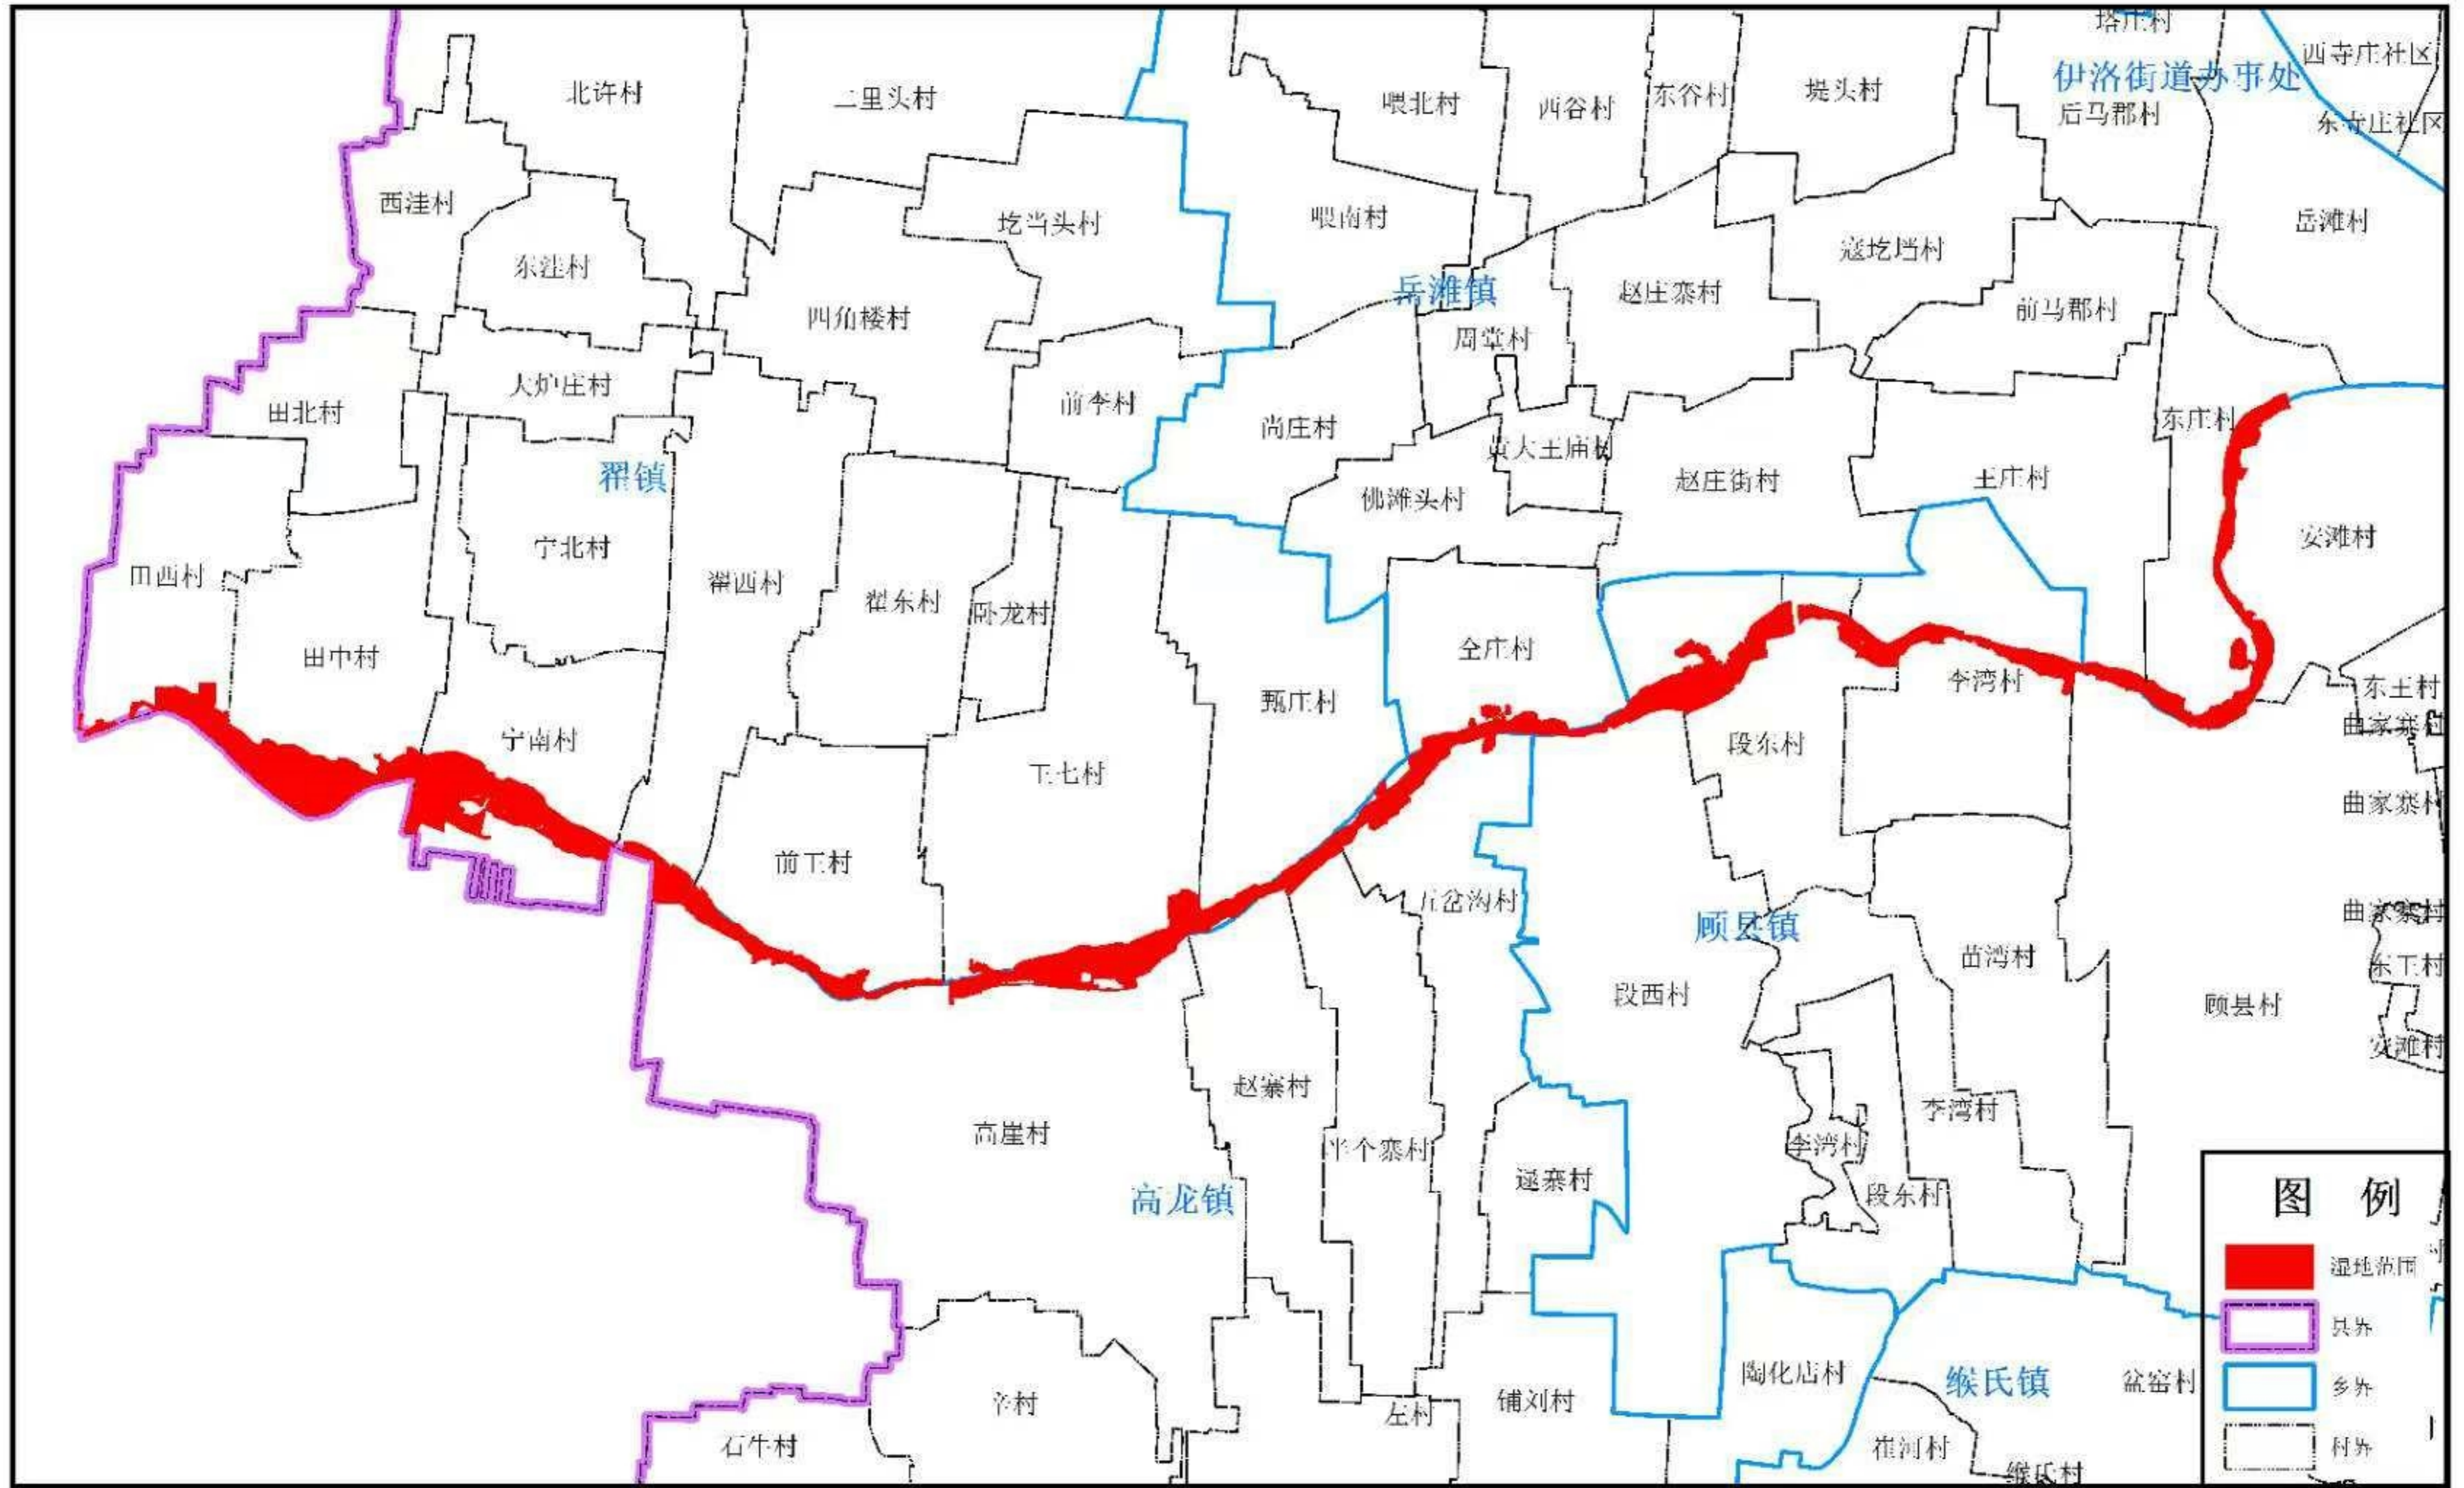

# 偃师区伊河湿地位置示意图

1:35000

# 偃师区陶化店水库湿地位置示意图

1:12000

# 偃师区九龙角水库湿地位置示意图

1:6000

# 偃师区洛河湿地位置示意图

1:35000