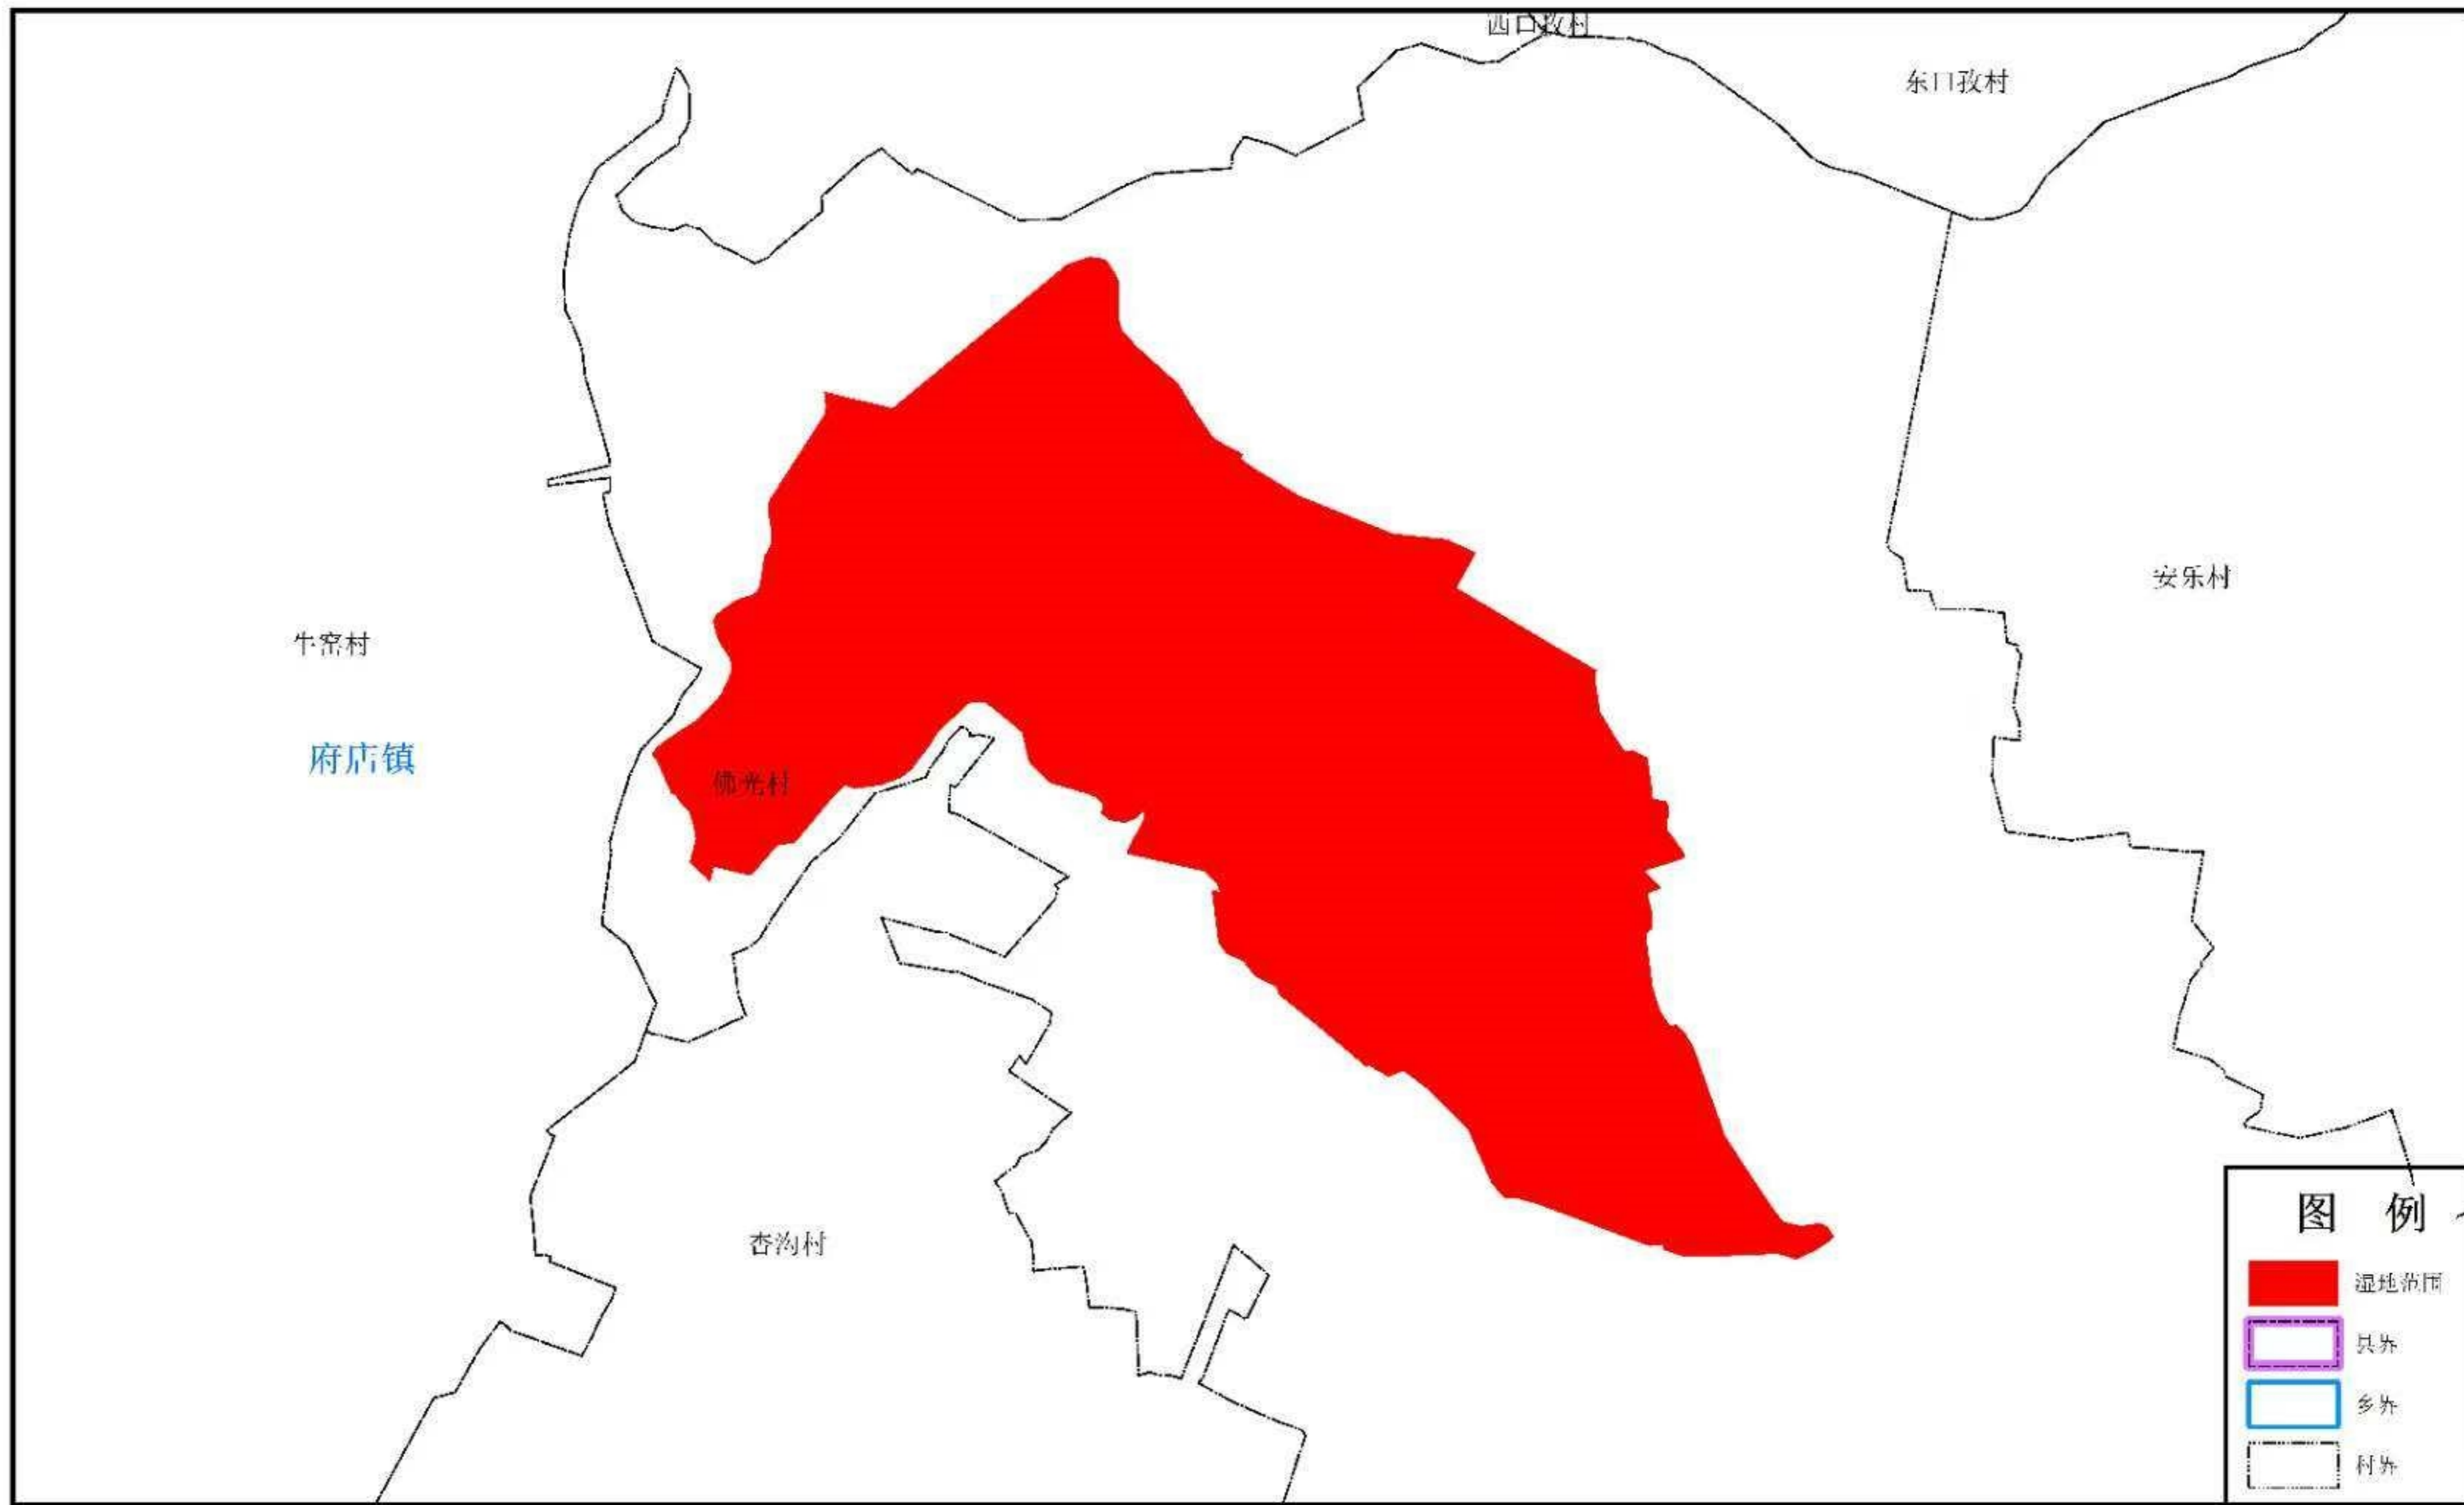

# 偃师区伊河湿地位置示意图

1:35000

# 偃师区陶化店水库湿地位置示意图

1:12000

# 偃师区九龙角水库湿地位置示意图

1:6000

# 偃师区洛河湿地位置示意图

1:35000