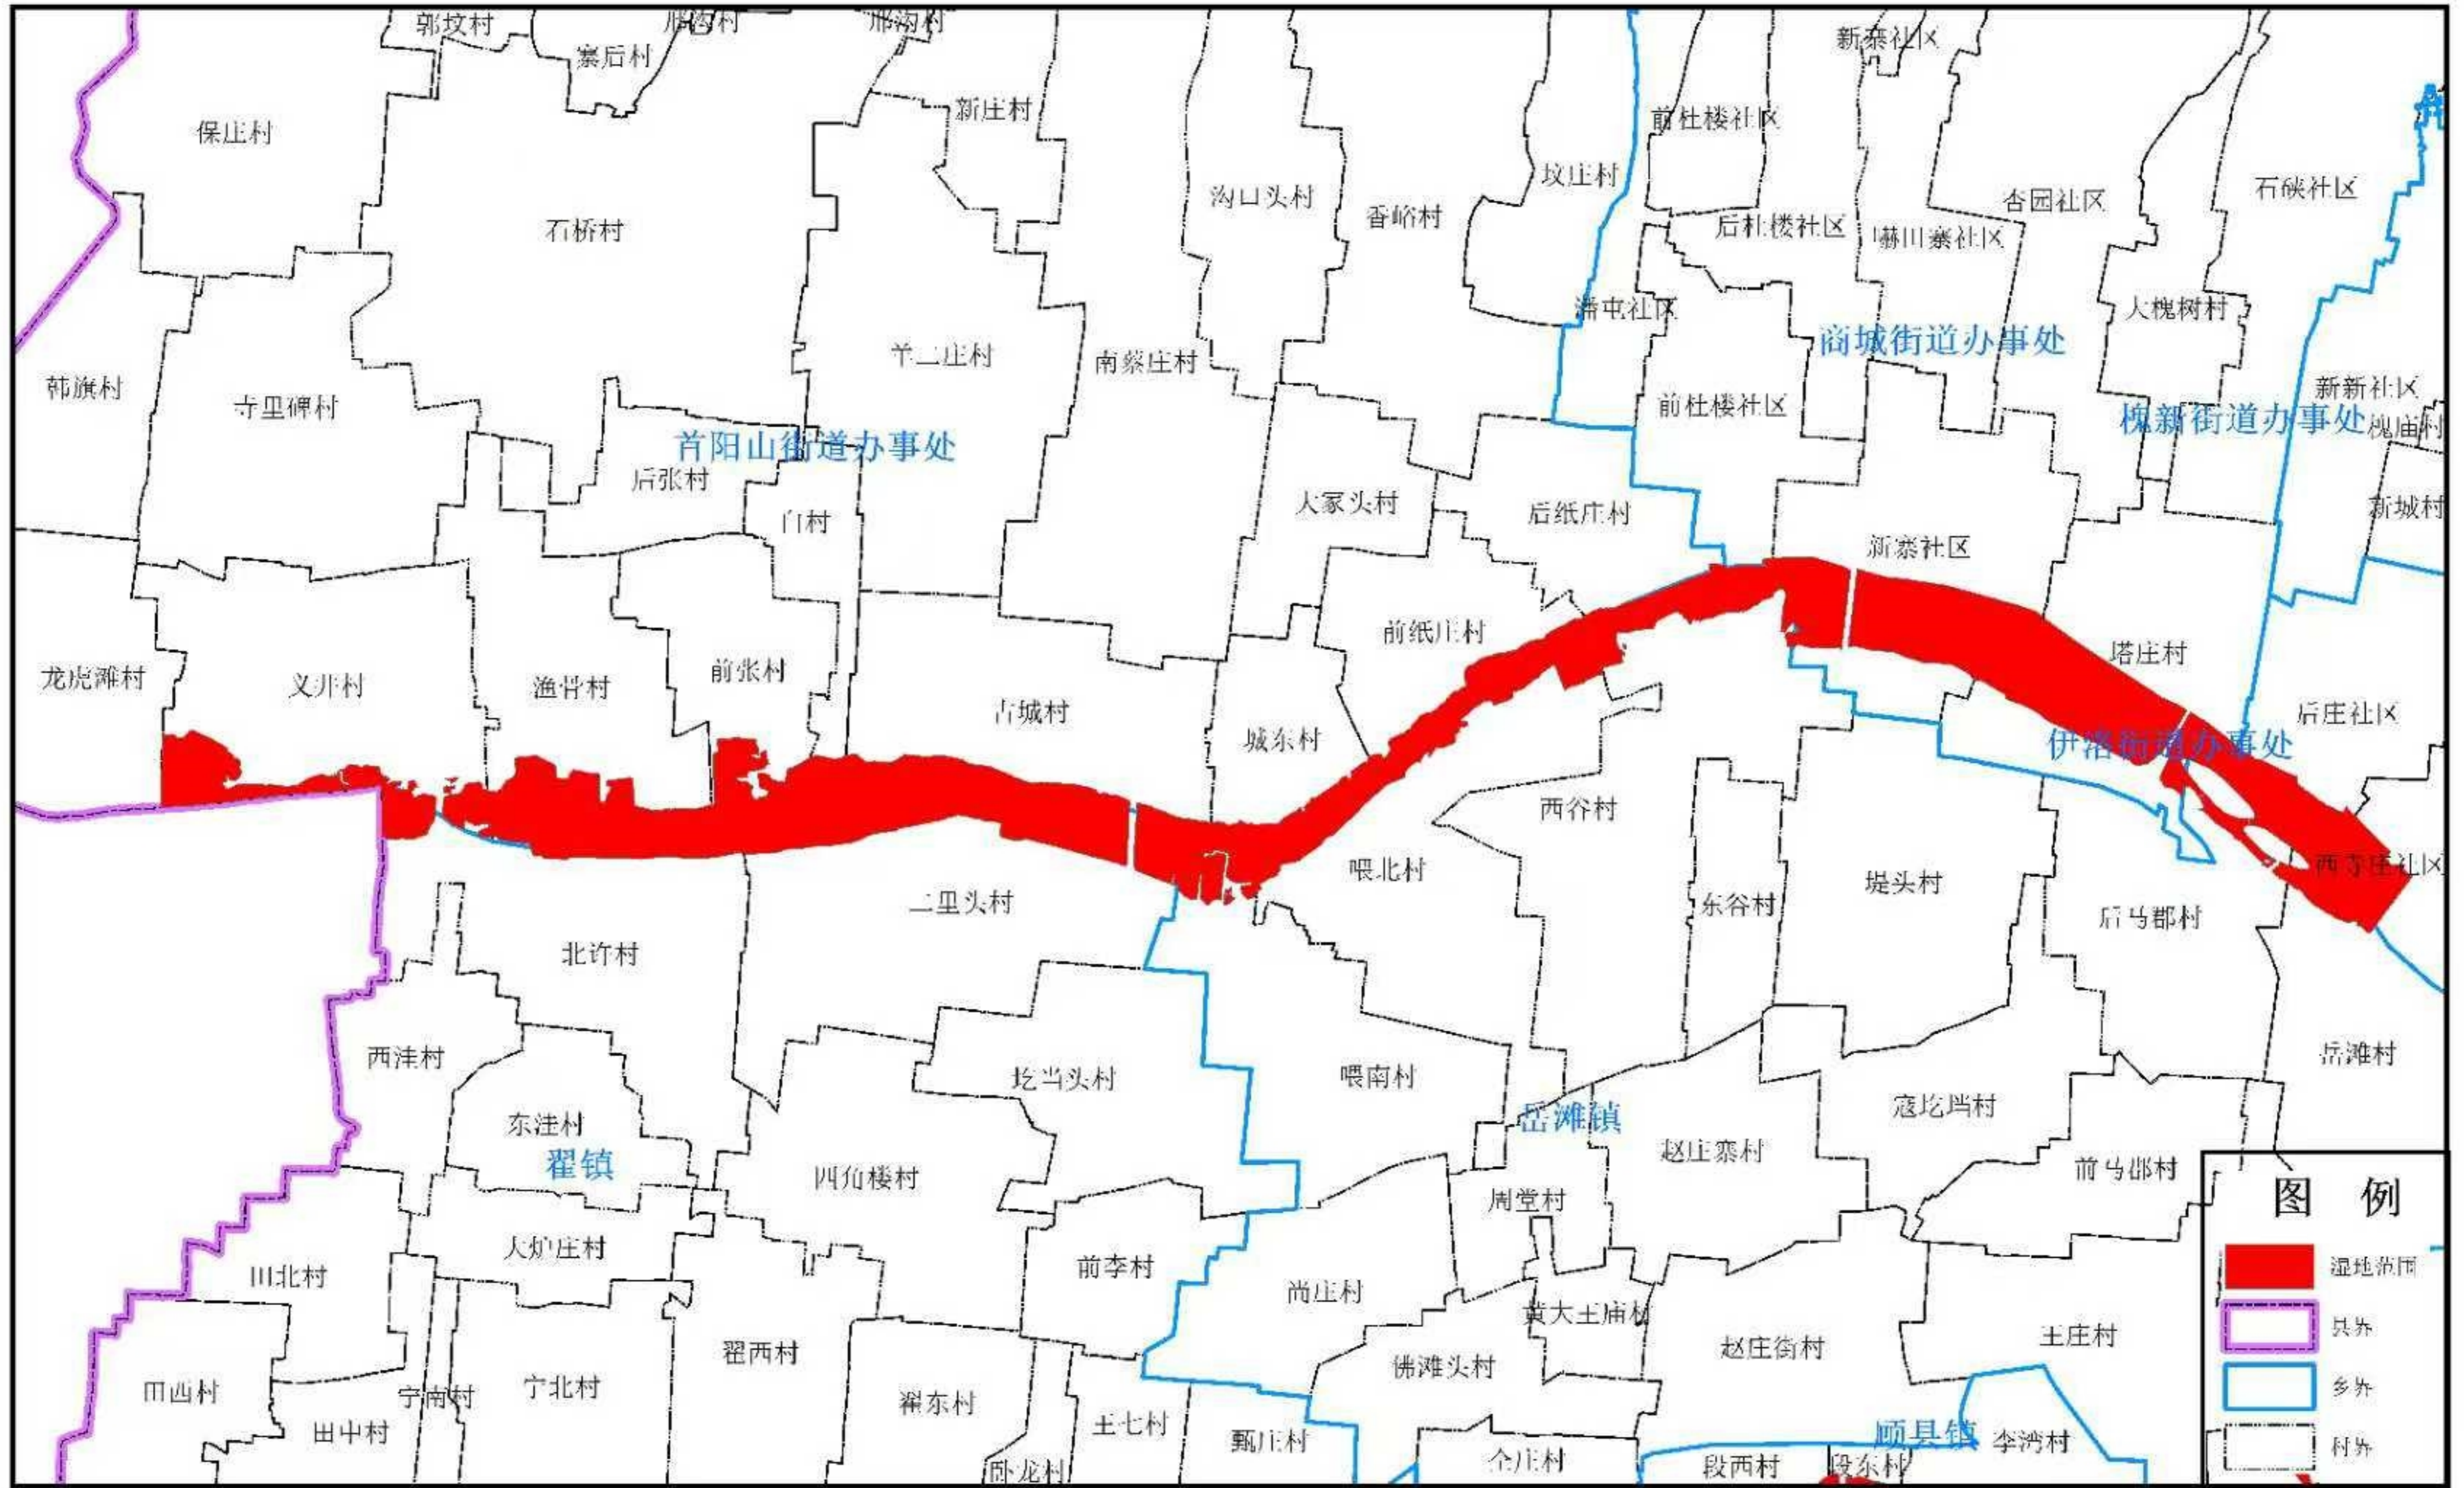

# 偃师区九龙角水库湿地位置示意图

1:6000

# 偃师区洛河湿地位置示意图

1:35000