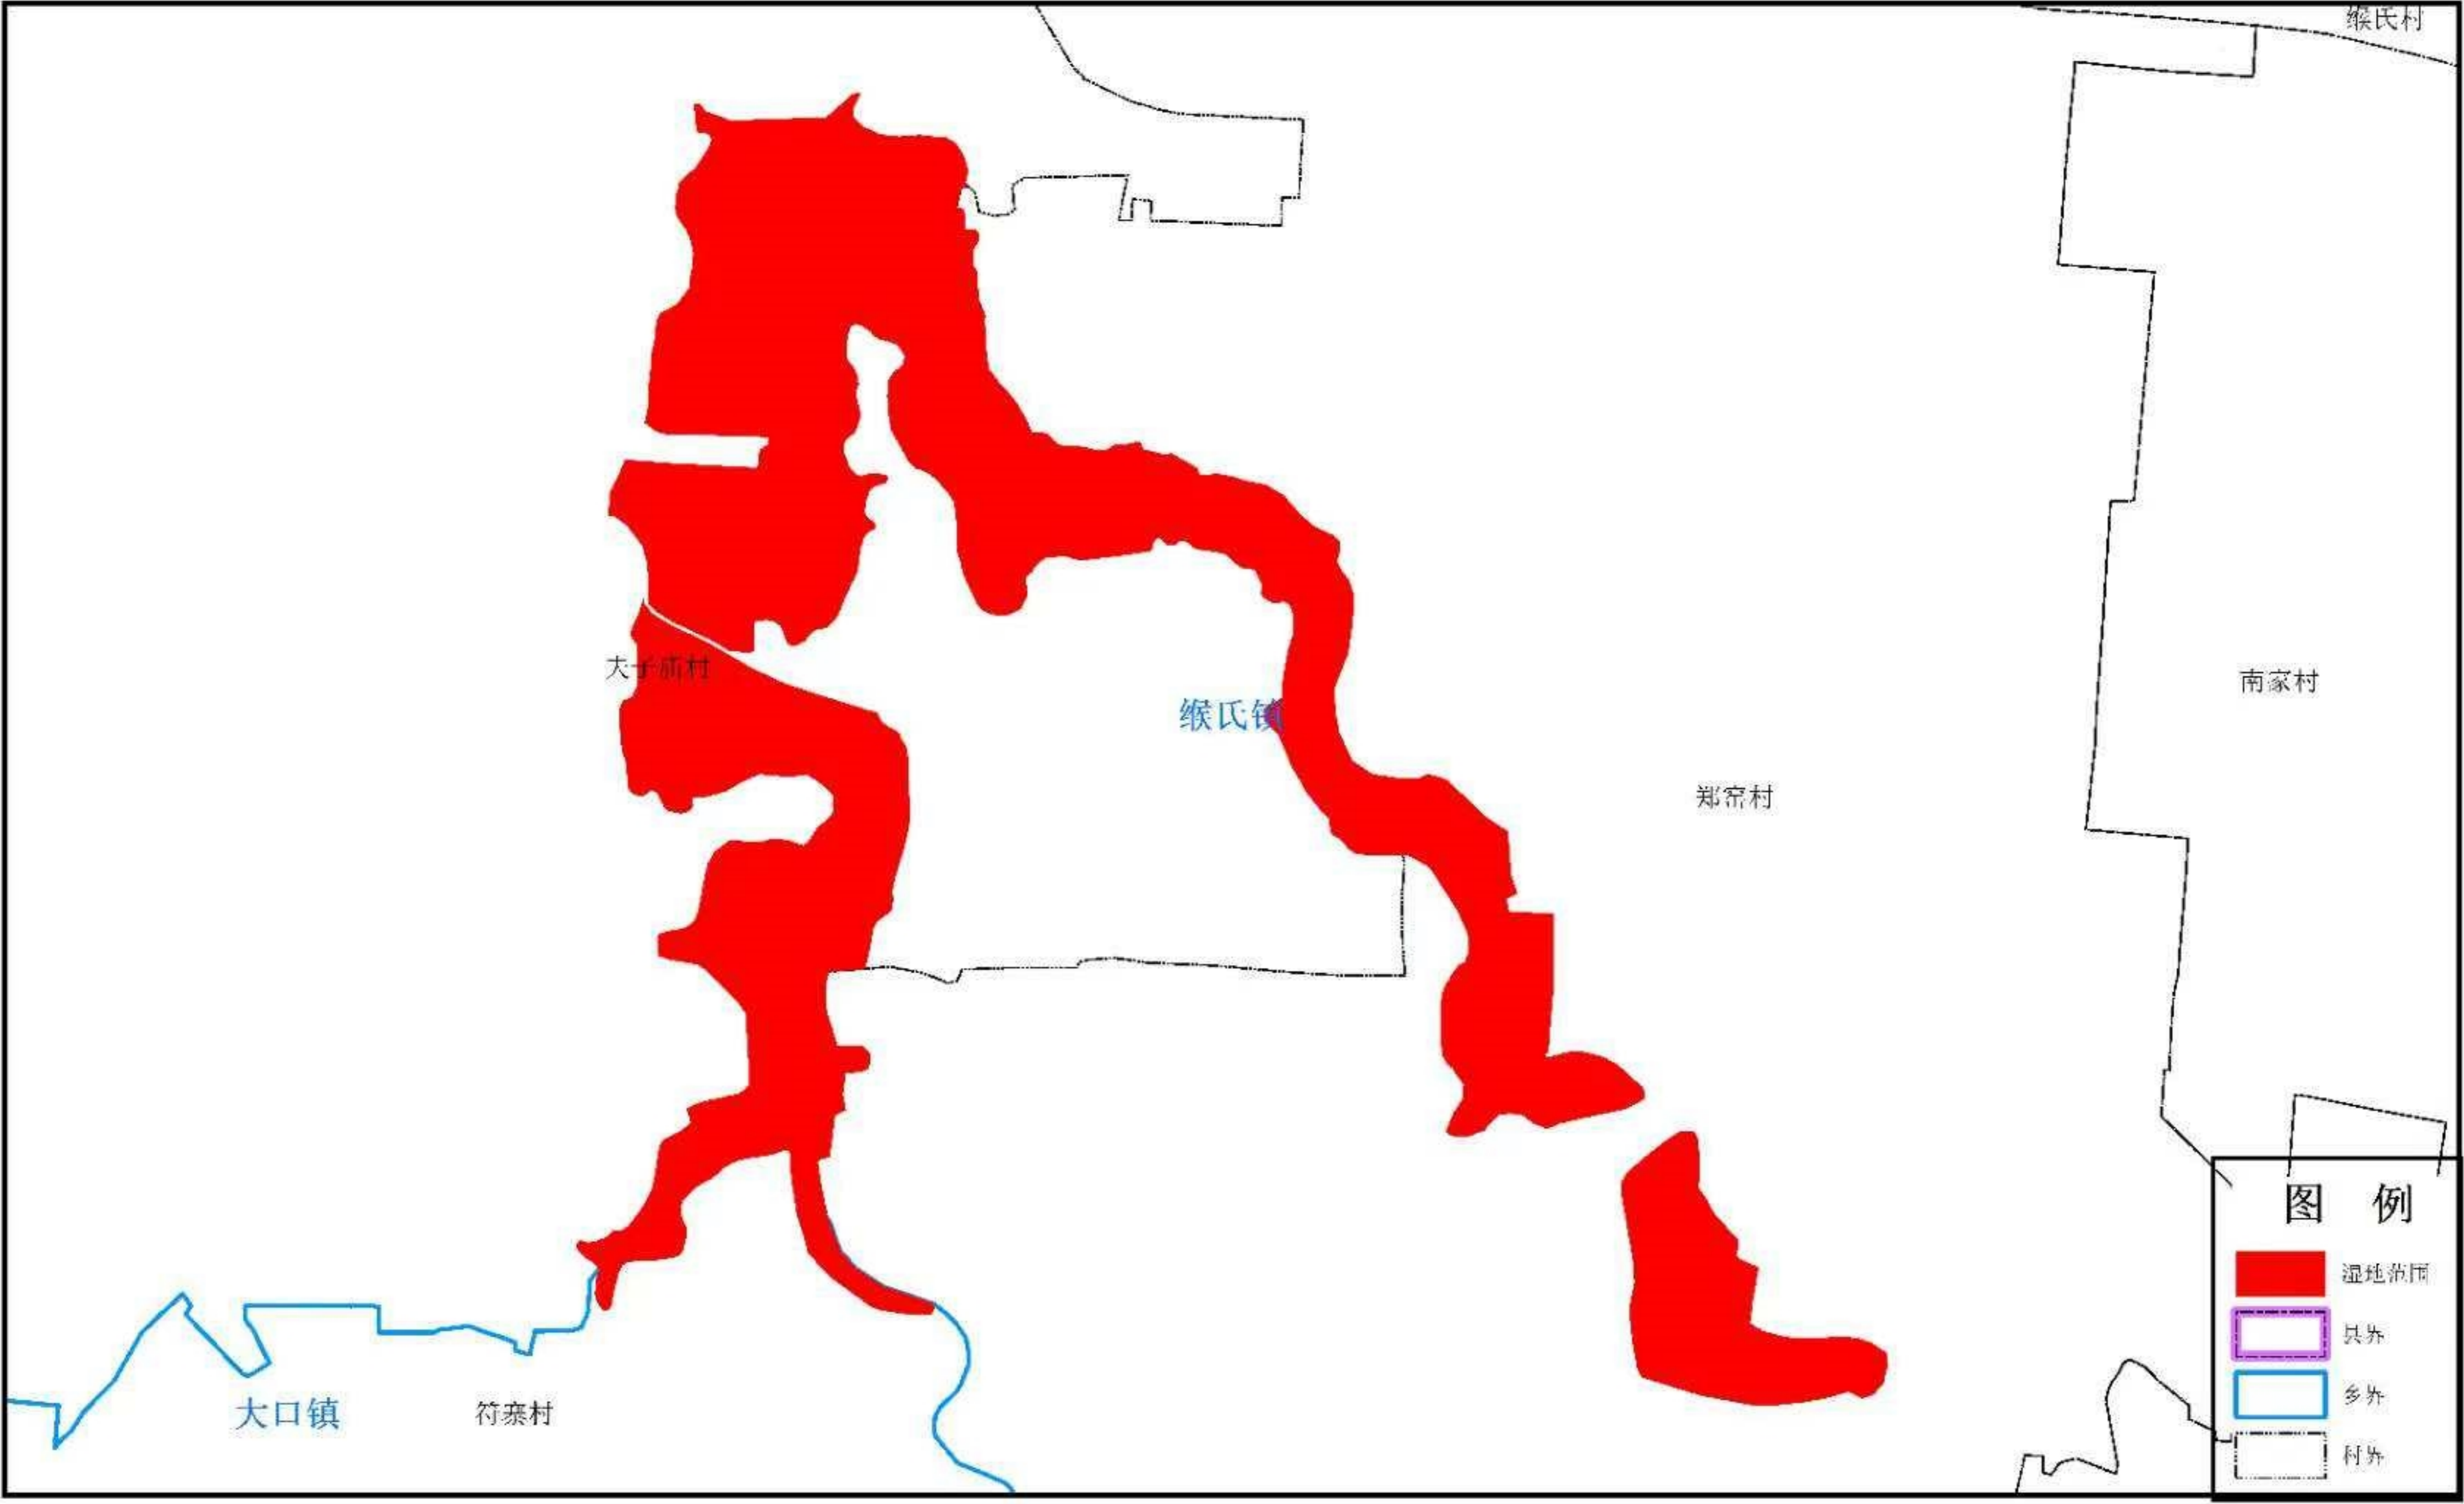

# 偃师区伊河湿地位置示意图

1:35000

# 偃师区陶化店水库湿地位置示意图

1:12000

# 偃师区九龙角水库湿地位置示意图

1:6000

# 偃师区洛河湿地位置示意图

1:35000